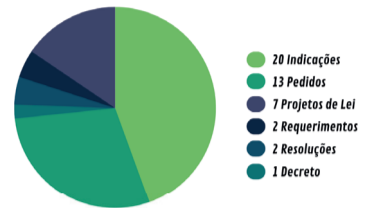

Em 18 Sessões Ordinárias e

Números 1º semestre
Câmara de Vereadores de Frederico Westphalen

Matérias Apreciadas

Projetos Aprovados

Números 1º semestre
Câmara de Vereadores de Frederico Westphalen

Matérias do Legislativo

oito Extraordinárias, a Casa do Povo aprovou 61 projetos (54 do

Executivo e sete do Legislativo e reprovou apenas três).

PODER LEGISLATIVO RECONHECE OS 60 ANOS DE REGULAMENTAÇÃO DA PSICOLOGIA NO BRASIL

Gustavo Menegusso/Ascom